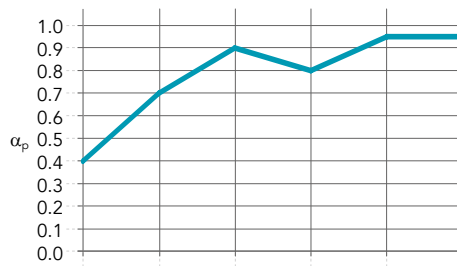

תקרת צמר סלעים בתלייה מונחת בצבע לבן מדגם Artic של חברת Rockfon דנמרק. לתקרה ערכים אקוסטיים גבוהים מאד ($\alpha_w=0.9$). תקרה לבנה בעלת משטח סטנדרטי אידיאלית לרוב השימושים. מותאמת לסביבת משרדים, מוסדות חינוך או מרכזי קניות. לתקרה תקנים ירוקים מחמירים בין לאומיים.

משקל (ק"ג/מ"ר)	עובי (מ"מ)	מידות (מ"מ)	שיטות תלייה
2	15	600x600	<p>מונח</p> <p>קונסטרוציה T-24/T-15</p> 
		600x1200	
		610x610	
		610x1220	

ARTIC

תקרת צמר סלעים בתלייה מונחת

בליעת רעש
 $\alpha_w=0.90$

Thickness (mm) / Suspension (incl. tile - mm)	125 Hz	250 Hz	500 Hz	1000 Hz	2000 Hz	4000 Hz	α_w	Absorption class	NRC
15 / 200	0.40	0.70	0.90	0.80	0.95	0.95	0.90	A	0.85