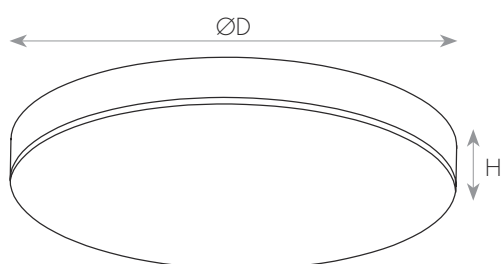

ROMEO צמוד תקרה 3CCT

סדרת צמודי תקרה בעיצוב יוקרתי ונוכחות מרשימה. כיסוי אופטי חלבי המייצר אחידות אורית ומונע סנוור, מעניק תאורה נעימה המשתלבת בצורה מושלמת בעיצוב החלל. הגוף מספק שטף אורי גבוה, חסכוני בצריכת חשמל ובתחזוקה. כולל דרייבר ללא ריצוד איכותי ואמין. להתקנה בתלייה באמצעות אביזרים נלווים. להארת חדרי מגורים, מבני ציבור, בתי מלון, מסעדות, אולמות אירועים ועוד.

קישור לסדרת המוצרים
ואביזרים נלווים באתר

3 YEAR
GUARANTEE

VALUE

220-240V
50-60Hz

IP20

מתאים לרשימת
התקן הישראלי

משקל (kg)	קוטר (mm)	גובה (mm)	צבע גימור	יעילות אורית (Lm/W)	שטף אור (Lm)	זווית הארה (°)	גוון אור (K)	הספק (W)	דגם	תיאור פריט	מק"ט
1.84	400	60	לבן	84/ 85/ 84	3350/ 3400/ 3350	120	3000/ 4000/ 6000	40	5361-830RCS-WH-CCT	ROMEO 40W 3CCT	74162630
1.84	400	60	שחור	84/ 85/ 84	3350/ 3400/ 3350	120	3000/ 4000/ 6000	40	5361-830RCS-BK-CCT	ROMEO 40W 3CCT	74162633
3.88	600	60	לבן	75/ 78/ 75	4500/ 4700/ 4500	120	3000/ 4000/ 6000	57	5361-860RCS-WH-CCT	ROMEO 60W 3CCT	74162631
3.88	600	60	שחור	75/ 78/ 75	4500/ 4700/ 4500	120	3000/ 4000/ 6000	57	5361-860RCS-BK-CCT	ROMEO 60W 3CCT	74162634
6.4	800	60	לבן	75/ 81/ 80	6000/ 6450/ 6400	120	3000/ 4000/ 6000	80	5361-880RCS-WH-CCT	ROMEO 80W 3CCT	74162632
6.4	800	60	שחור	75/ 81/ 80	6000/ 6450/ 6400	120	3000/ 4000/ 6000	80	5361-880RCS-BK-CCT	ROMEO 80W 3CCT	74162635