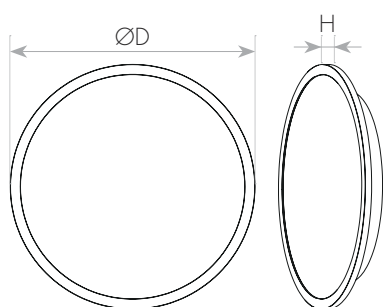

# GALAXY צמוד תקרה מעוצב

סדרת גופי תאורת LED דקורטיבית בעיצוב דק ומרחף, להארת החלל באופן אחיד והרמוני. שיטה ייחודית לבחירת גוון האור בקליק-חם, ניטרלי וקר בגוף אחד, גם לאחר ההתקנה. דרייבר תוצרת LIFUD ללא ריצוד, ושימוש ברכיבים איכותיים להבטחת חיסכון בצריכת החשמל ובתחזוקה השוטפת. משמש להארת בתי מגורים, מבני ציבור, משרדים, שטחים מסחריים, מבואות ועוד.

קישור לסדרת המוצרים  
ואביזרים נלווים באתר

3 YEAR GUARANTEE | 220-240V 50-60Hz | IP20 | IP40 | מתאים לרשימת התקן הישראלי ✓

| משקל (kg) | קוטר (mm) | גובה (mm) | צבע גימור | יעילות אורית (Lm/W) | שטף אור (Lm) | זווית הארה (°) | גוון אור (K)   | הספק (W) | דגם                  | תיאור פריט      | מק"ט     |
|-----------|-----------|-----------|-----------|---------------------|--------------|----------------|----------------|----------|----------------------|-----------------|----------|
| 1.45      | 392       | 47        | לבן       | 90                  | 3600         | 120            | 3000/4000/6000 | 40       | A-MBMZH11-R400 WHITE | GALAXY 40W 3CCT | 74094001 |
| 1.45      | 392       | 47        | שחור      | 90                  | 3600         | 120            | 3000/4000/6000 | 40       | A-MBMZH11-R400 BLACK | GALAXY 40W 3CCT | 74094011 |
| 3.1       | 582       | 47        | לבן       | 90                  | 5400         | 120            | 3000/4000/6000 | 60       | A-MBMZH11-R600 WHITE | GALAXY 60W 3CCT | 74094002 |
| 3.1       | 582       | 47        | שחור      | 90                  | 5400         | 120            | 3000/4000/6000 | 60       | A-MBMZH11-R600 BLACK | GALAXY 60W 3CCT | 74094012 |
| 4.7       | 768       | 47        | לבן       | 90                  | 6750         | 120            | 3000/4000/6000 | 75       | A-MBMZH11-R800 WHITE | GALAXY 75W 3CCT | 74094003 |
| 4.7       | 768       | 47        | שחור      | 90                  | 6750         | 120            | 3000/4000/6000 | 75       | A-MBMZH11-R800 BLACK | GALAXY 75W 3CCT | 74094013 |