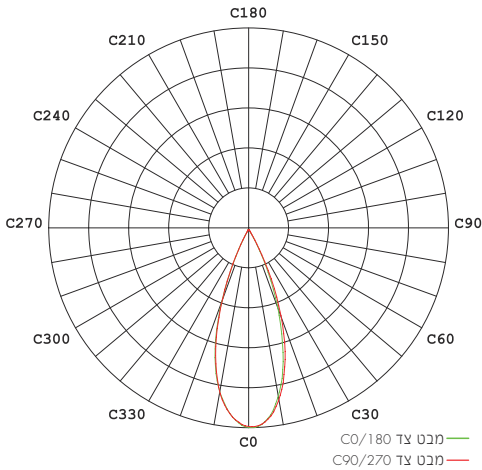

מק"ט - 75410544

דגם - UNI-S-TR3-B3

קישור לדף מוצר ואביזרים נלווים באתר

3Years Guarantee | VALUE | 220-240V 50-60Hz | IP20 | מתאים לרשימת התקן הישראלי

DIMENSIONS & WEIGHT

מידות ומשקל

Width	30mm
Length	200mm
Height	152mm
Diameter	23mm

MATERIALS & COLORS

מבנה וגימור

Product color	black
Body material	aluminum
Cover finishing	Clear
Cover material	PC

ELECTRICAL DATA

נתונים חשמליים

Nominal wattage	18W
Nominal current	0.09A
Nominal voltage	220-240V
Mains frequency	50/60Hz
Protection class	Class 1
Operating mode	Internal LED driver
Driver output current	450mA
Dimmable driver mode	No
Power factor	>0.95
THDi	<6%
Output ripple current	≤2%

PHOTOMETRIC DATA

אופטיקה

Luminous efficacy	60Lm/W
Luminous flux	1000Lm
CCT	3000K
CRI	>90
Beam angle	38°
CIE class	Direct
Efficiency	100%