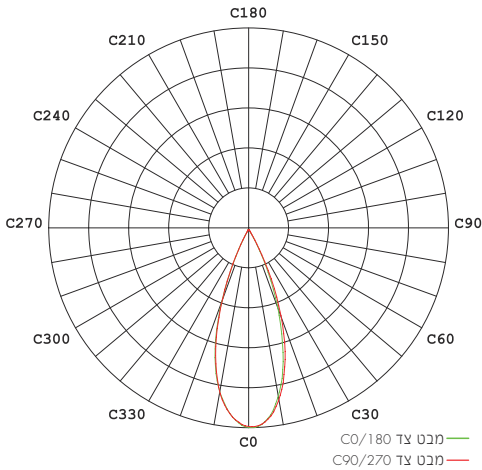

מק"ט - 75410543

דגם - UNI-S-TR2-W3

קישור לדף מוצר ואביזרים נלווים באתר

3Years Guarantee | VALUE | 220-240V 50-60Hz | IP20 | מתאים לרשימת התקן הישראלי

DIMENSIONS & WEIGHT

מידות ומשקל

Width	30mm
Length	200mm
Height	152mm
Diameter	23mm

MATERIALS & COLORS

מבנה וגימור

Product color	white
Body material	aluminum
Cover finishing	Clear
Cover material	PC

ELECTRICAL DATA

נתונים חשמליים

Nominal wattage	13W
Nominal current	0.06A
Nominal voltage	220-240V
Mains frequency	50/60Hz
Protection class	Class 1
Operating mode	Internal LED driver
Driver output current	450mA
Dimmable driver mode	No
Power factor	>0.92
THDi	<10%
Output ripple current	≤2%

PHOTOMETRIC DATA

אופטיקה

Luminous efficacy	60Lm/W
Luminous flux	660Lm
CCT	3000K
CRI	>90
Beam angle	38°
CIE class	Direct
Efficiency	100%