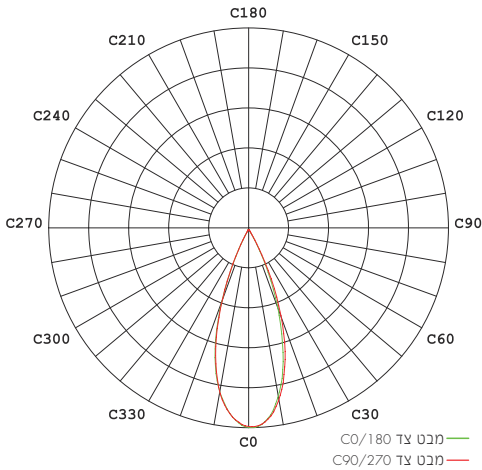

3Years Guarantee | VALUE | 220-240V 50-60Hz | IP20 | מתאים לרשימת התקן הישראלי