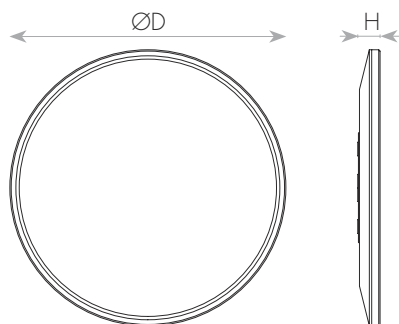

DIMENSIONS & WEIGHT

מידות ומשקל

Height	30mm
Diameter	230mm
Product weight	600g

MATERIALS & COLORS

מבנה וגימור

Product color	black
Body material	PC
Cover finishing	milky
Cover material	PP
Lens material	PC