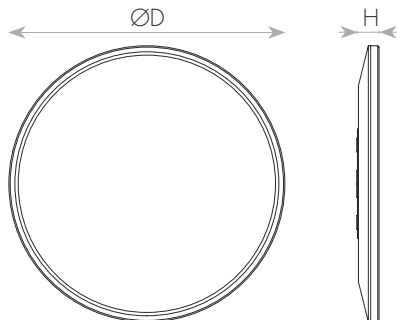

DIMENSIONS & WEIGHT

מידות ומשקל

Height	30mm
Diameter	230mm
Product weight	600g

MATERIALS & COLORS

מבנה וגימור

Product color	white
Body material	PC
Cover finishing	milky
Cover material	PP
Lens material	PC