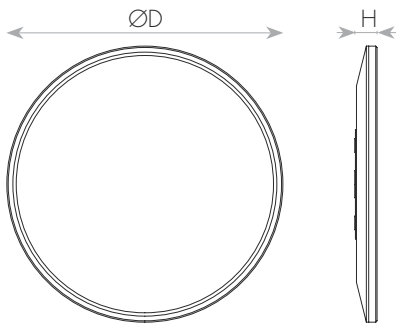

CCT TIMEUP צמוד תקרה

סדרת גופי תאורת לד צמודי תקרה IP54. יעילות אורית גבוהה במיוחד - 100Lm/W. לגוף - שינוי גוון אור ל-3 אפשרויות. דרייבר איכותי ללא ריצוד, בסיס PC וכיסוי פרוסט מונע סינוור. בעל הארה עליונה ותחתונה. התקנה קלה ונוחה על ידי סיבוב. להארה בחדרי מגורים, מלתחות משרדים, שטחים מסחריים, מבואות, תאורה כללית ועוד.

קישור לסדרת המוצרים
ואביזרים נלווים באתר

2 YEAR
GUARANTEE

220-240V
50-60Hz

IP54

מתאים לרשימת
התקן הישראלי

משקל (kg)	קוטר (mm)	גובה (mm)	צבע גימור	יעילות אורית (Lm/W)	שטף אור (Lm)	זווית הארה (°)	גוון אור (K)	הספק (W)	דגם	תיאור פריט	מק"ט
0.6	230	30	לבן	100	1200	120	3000/ 4000/ 6500	12	EW-E01012a CCT W	12W CCT פ"עה"ט לבן 23CM TIMEUP	17700040
0.6	230	30	שחור	100	1200	120	3000/ 4000/ 6500	12	EW-E01012a CCT BL	12W CCT פ"עה"ט שח" 23CM TIMEUP	17700044
0.8	300	30	לבן	100	1800	120	3000/ 4000/ 6500	18	EW-E01018a CCT W	18W CCT פ"עה"ט לבן 30CM TIMEUP	17700041
0.8	300	30	שחור	100	1800	120	3000/ 4000/ 6500	18	EW-E01018a CCT BL	18W CCT פ"עה"ט שח" 30CM TIMEUP	17700045
1.3	420	30	לבן	100	2400	120	3000/ 4000/ 6500	24	EW-E02024a CCT W	24W CCT פ"עה"ט לבן 42CM TIMEUP	17700042
1.3	420	30	שחור	100	2400	120	3000/ 4000/ 6500	24	EW-E02024a CCT BL	24W CCT פ"עה"ט שח" 42CM TIMEUP	17700046
2	540	30	לבן	100	4000	120	3000/ 4000/ 6500	40	EW-E03040a CCT W	40W CCT פ"עה"ט לבן 54CM TIMEUP	17700043
2	540	30	שחור	100	4000	120	3000/ 4000/ 6500	40	EW-E03040a CCT BL	40W CCT פ"עה"ט שח" 54CM TIMEUP	17700047