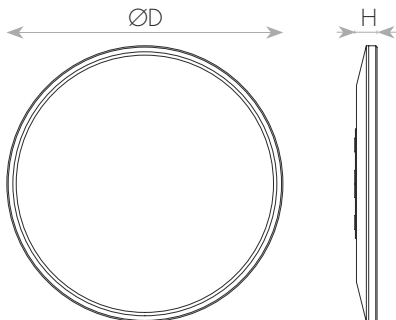

מק"ט - 17700041

גם - EW-E01018a CCT W

קישור לדף מוצר ואביזרים נלווים באתר

2Years
Guarantee

220-240V
50-60Hz

IP54

מתאים לרשימת התקן הישראלי

DIMENSIONS & WEIGHT

מידות ומשקל

Height	30mm
Diameter	300mm
Product weight	800g

MATERIALS & COLORS

מבנה וגימור

Product color	white
Body material	PC
Cover finishing	milky
Cover material	PP
Lens material	PC

ELECTRICAL DATA

נתונים חשמליים

PHOTOMETRIC DATA

אופטיקה

Luminous efficacy	100Lm/W
Luminous flux	1800Lm
CCT	3000/4000/6500K
CRI	>81
LED manufacturer	MLS
Chip type	SMD 2835
Beam angle	120°
Efficiency	100%