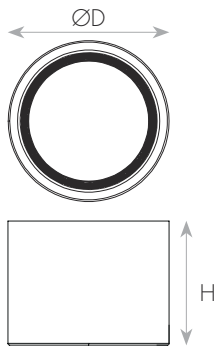

LIA צילינדר צמוד תקרה IP44

סדרת גופי תאורה LED בדרגת אטימות IP44 בעיצוב גלילי (צילינדר). מבנה אלומיניום איכותי, בעיצוב נקי ועדין ובאיכות אורית גבוהה במיוחד (CRI>90). התקנה קלה ונוחה ללא צורך בפתיחה של הגוף, ללא ברגים חיצוניים ודרייבר ללא ריצוד. להארת בתי מגורים, גלריות, בתי מלון, חנויות, מסעדות, מרפסות מקורות, תאורה כללית ועוד.

קישור לסדרת המוצרים
ואביזרים נלווים באתר

3 YEAR
GUARANTEE

220-240V
50-60Hz

IP44

מתאים לרשימת
התקן הישראלי

משקל (kg)	קוטר (mm)	גובה (mm)	צבע גימור	יעילות אורית (Lm/W)	שטף אור (Lm)	זווית הארה (°)	גוון אור (K)	הספק (W)	דגם	תיאור פריט	מק"ט
0.46	130	100	לבן	92	1200	90	3000	13	D-15SMD4	LIA 15W אור חם	75410320
0.46	130	100	שחור	92	1200	90	3000	13	D-15SMD4	LIA 15W אור חם	75410323
0.71	165	115	לבן	85	1950	90	3000	23	D-15SMD6	LIA 25W אור חם	75410321
0.71	165	115	שחור	85	1950	90	3000	23	D-15SMD6	LIA 25W אור חם	75410324