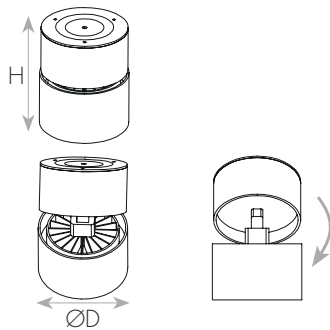

### DIMENSIONS & WEIGHT

### מידות ומשקל

Height	115mm
Diameter	92mm
Product weight	450g