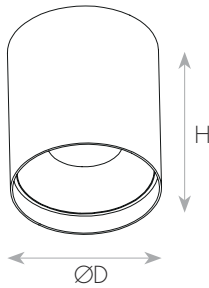

סדרת גופי צילינדר בעיצוב קלאסי ומקפד. תאורה איכותית המעצימה כל חלל ומוסיפה נופך אלגנטי לכל עיצוב. זווית הארה מדויקת של 38 מעלות ואיכות אורית גבוהה. התקנה פשוטה ונוחה, ללא צורך בפתיחת הגוף, ללא ברגים חיצוניים וללא ריצוד. להתקנה בבתי מגורים, גלריות, בתי מלון, חנויות, מסעדות, מעברים ועוד.

קישור לסדרת המוצרים
ואביזרים נלווים באתר

3 YEAR
GUARANTEE

220-240V
50-60Hz

IP20

מתאים לרשימת
התקן הישראלי

משקל (kg)	קוטר (mm)	גובה (mm)	צבע גימור	יעילות אורית (Lm/W)	שטף אור (Lm)	זווית הארה (°)	גוון אור (K)	הספק (W)	דגם	תיאור פריט	מק"ט
0.21	75	83	לבן	100	1300	38	3000	13	6912 Surface COB 12W P20 38D CRI90 30K WHITE	LISA 12W אור חם	75410420
0.21	75	83	שחור	100	1300	38	3000	13	6912 Surface COB 12W P20 38D CRI90 30K BLACK	LISA 12W אור חם	75410422
0.21	75	83	לבן	100	1300	38	4000	13	6912 Surface COB 12W P20 38D CRI90 40K WHITE	LISA 12W אור ניטרלי	75410421
0.21	75	83	שחור	100	1300	38	4000	13	6912 Surface COB 12W P20 38D CRI90 40K BLACK	LISA 12W אור ניטרלי	75410423
0.29	96	95	לבן	97	1650	38	3000	17	6918 Surface COB 18W P20 38D CRI90 30K WHITE	LISA 18W אור חם	75410424
0.29	96	95	שחור	97	1650	38	3000	17	6918 Surface COB 18W P20 38D CRI90 30K BLACK	LISA 18W אור חם	75410426
0.29	96	95	לבן	97	1650	38	4000	17	6918 Surface COB 18W P20 38D CRI90 40K WHITE	LISA 18W אור ניטרלי	75410425

משקל (kg)	קוטר (mm)	גובה (mm)	צבע גימור	יעילות אורית (Lm/W)	שטף אור (Lm)	זווית הארה (°)	גוון אור (K)	הספק (W)	דגם	תיאור פריט	מק"ט
0.29	96	95	שחור	97	1650	38	4000	17	6918 Surface COB 18W P20 38D CRI90 40K BLACK	LISA 18W אור ניטרלי	75410427