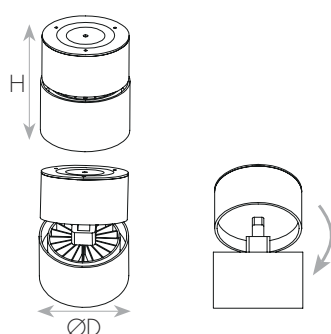

LORI צילינדר מתכוונן

סדרת גופי צילינדר מתכווננים בעיצוב קלאסי ומוקפד. תאורה איכותית המעצימה כל חלל ומוסיפה נופך אלגנטי לכל עיצוב. זווית הארה מדויקת של 38 מעלות ואיכות אורית גבוהה. התקנה פשוטה ונוחה, ללא צורך בפתיחת הגוף, ללא ברגים חיצוניים וללא ריצוד. להתקנה בבתי מגורים, גלריות, בתי מלון, חנויות, מסעדות, מעברים ועוד.

קישור לסדרת המוצרים
ואביזרים נלווים באתר

3 YEAR GUARANTEE | VALUE | 220-240V 50-60Hz | IP20 | התקן לרשימת מותאים לרשימת התקן הישראלי

משקל (kg)	קוטר (mm)	גובה (mm)	צבע גימור	יעילות אורית (Lm/W)	שטף אור (Lm)	זווית הארה (°)	גוון אור (K)	הספק (W)	דגם	תיאור פריט	מק"ט
0.25	70	100	לבן	104	700	38	3000	6.7	3107 Adjus. Surface COB 7 W IP20 38D CRI90 30K WHITE	LORI 7W אור חם	75410430
0.25	70	100	שחור	104	700	38	3000	6.7	3107 Adjus. Surface COB 7 W IP20 38D CRI90 30K BLACK	LORI 7W אור חם	75410432
0.25	70	100	לבן	103	700	38	4000	6.8	3107 Adjus. Surface COB 7 W IP20 38D CRI90 40K WHITE	LORI 7W אור ניטרלי	75410431
0.25	70	100	שחור	103	700	38	4000	6.8	3107 Adjus. Surface COB 7 W IP20 38D CRI90 40K BLACK	LORI 7W אור ניטרלי	75410433
0.45	92	115	לבן	108	1300	38	3000	12	3112 Adjus. Surface COB 12 W IP20 38D CRI90 30K WHITE	LORI 12W אור חם	75410434
0.45	92	115	שחור	108	1300	38	3000	12	3112 Adjus. Surface COB 12 W IP20 38D CRI90 30K BLACK	LORI 12W אור חם	75410436
0.45	92	115	לבן	108	1300	38	4000	12	3112 Adjus. Surface COB 12 W IP20 38D CRI90 40K WHITE	LORI 12W אור ניטרלי	75410435

משקל (kg)	קוטר (mm)	גובה (mm)	צבע גימור	יעילות אורית (Lm/W)	שטף אור (Lm)	זווית הארה (°)	גוון אור (K)	הספק (W)	דגם	תיאור פריט	מק"ט
0.45	92	115	שחור	108	1300	38	4000	12	3112 Adjus. Surface COB 12 W IP20 38D CRI90 40K BLACK	LORI 12W אור ניטרלי	75410437