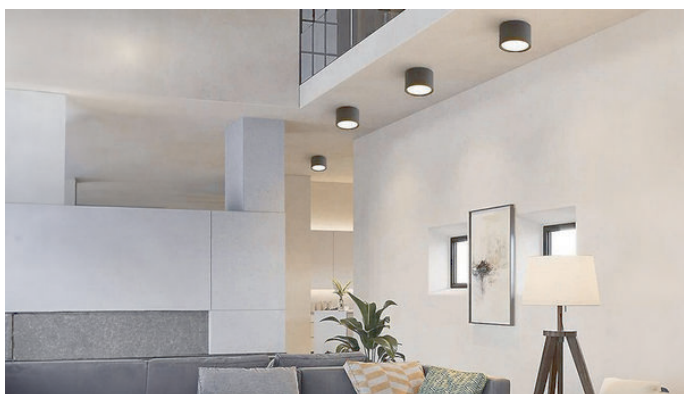

HONEYCOMB ONYX צמוד תקרה צילינדר 3CCT

סדרת צילינדרים צמודי תקרה. מבנה אלומיניום איכותי בעיצוב נקי, איכות אורית גבוהה במיוחד $CRI > 90$, שילוב של עדשת HONEYCOMB לפיזור עדין ורך או זכוכית חלבית להבטחת פיזור אור אחיד ולמניעת סנוור. הגוף מתאים להתקנה בבתי מגורים, גלריות, בתי מלון, שטחים מסחריים, מסעדות ועוד.