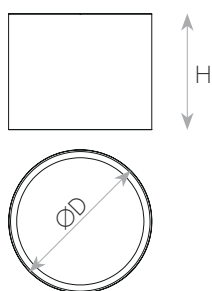

HONEYCOMB ONYX צמוד תקרה צילינדר 3CCT

סדרת צילינדרים צמודי תקרה. מבנה אלומיניום איכותי בעיצוב נקי, איכות אורית גבוהה במיוחד $CRI > 90$, שילוב של עדשת HONEYCOMB לפיזור עדין ורך או זכוכית חלבית להבטחת פיזור אור אחיד ולמניעת סנוור. הגוף מתאים להתקנה בבתי מגורים, גלריות, בתי מלון, שטחים מסחריים, מסעדות ועוד.

קישור לסדרת המוצרים
ואביזרים נלווים באתר

3 YEAR
GUARANTEE

VALUE

220-240V
50-60Hz

IP20

מתאים לרשימת
התקן הישראלי

משקל (kg)	קוטר (mm)	גובה (mm)	צבע גימור	יעילות אורית (Lm/W)	שטף אור (Lm)	זווית הארה (°)	גוון אור (K)	הספק (W)	דגם	תיאור פריט	מק"ט
0.15	64	64	לבן	81	550(4K)	80	3000/ 4000/ 6000	6.8	UNI-ICSM-0025-7W 3 CCT 80°/45° WHITE	ONYX 7W 3CCT	75410401
0.15	64	64	שחור	81	550(4K)	80	3000/ 4000/ 6000	6.8	UNI-ICSM-0025-7W 3 CCT 80°/45° BLACK	ONYX 7W 3CCT	75410405
0.21	79	64	לבן	77	750(4K)	80	3000/ 4000/ 6000	9.7	UNI-ICSM-0025-10W 3 CCT 80°/45° WHITE	ONYX 10W 3CCT	75410402
0.21	79	64	שחור	77	750(4K)	80	3000/ 4000/ 6000	9.7	UNI-ICSM-0025-10W 3 CCT 80°/45° BLACK	ONYX 10W 3CCT	75410406
0.33	109	64	לבן	79	1100(4K)	80	3000/ 4000/ 6000	14	UNI-ICSM-0025-14W 3 CCT 80°/45° WHITE	ONYX 14W 3CCT	75410403
0.33	109	64	שחור	79	1100(4K)	80	3000/ 4000/ 6000	14	UNI-ICSM-0025-14W 3 CCT 80°/45° BLACK	ONYX 14W 3CCT	75410407
0.6	157	64	לבן	92	1650(4K)	80	3000/ 4000/ 6000	18	UNI-ICSM-0025-20W 3 CCT 80°/45° WHITE	ONYX 20W 3CCT	75410404
0.6	157	64	שחור	92	1650(4K)	80	3000/ 4000/ 6000	18	UNI-ICSM-0025-20W 3 CCT 80°/45° BLACK	ONYX 20W 3CCT	75410408