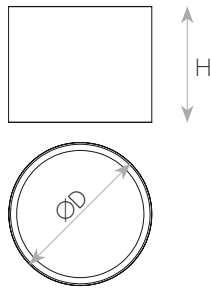

DIMENSIONS & WEIGHT

מידות ומשקל

Height	64mm
Diameter	64mm
Product weight	150g

MATERIALS & COLORS

מבנה וגימור

Product color	white
Body material	aluminum
Cover finishing	Frosted
Cover material	glass