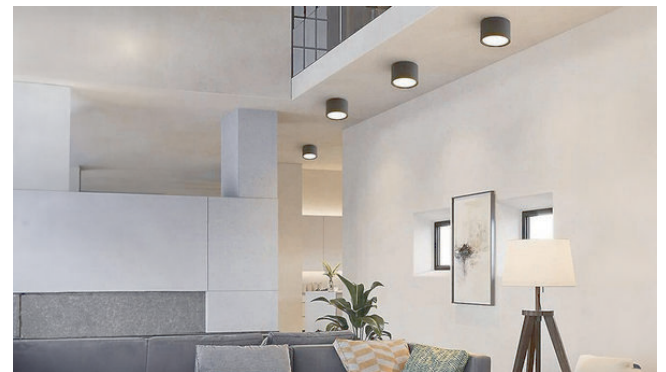

DIMENSIONS & WEIGHT

מידות ומשקל

Height	64mm
Diameter	64mm
Product weight	150g

MATERIALS & COLORS

מבנה וגימור

Product color	white
Body material	aluminum
Cover finishing	Frosted
Cover material	glass