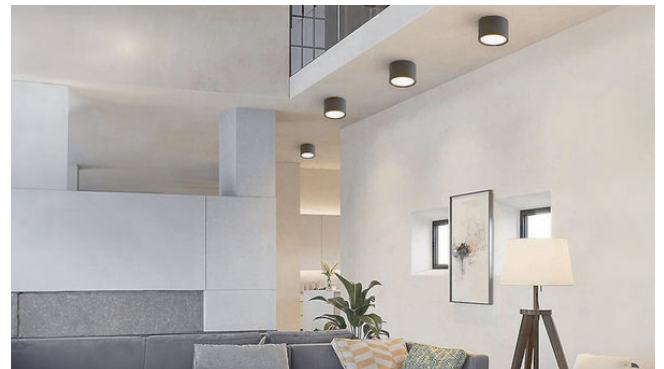

DIMENSIONS & WEIGHT

מידות ומשקל

Height	64mm
Diameter	157mm
Product weight	600g

MATERIALS & COLORS

מבנה וגימור

Product color	black
Body material	aluminum
Cover finishing	Frosted
Cover material	glass