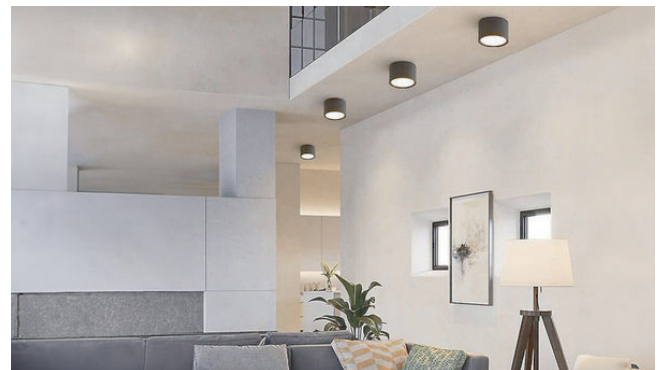

DIMENSIONS & WEIGHT

מידות ומשקל

Height	64mm
Diameter	157mm
Product weight	600g

MATERIALS & COLORS

מבנה וגימור

Product color	white
Body material	aluminum
Cover finishing	Frosted
Cover material	glass