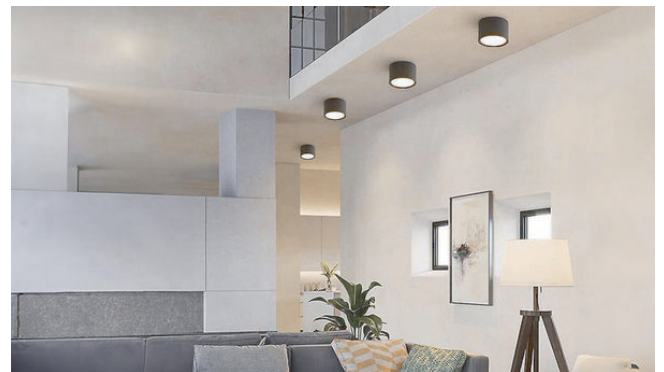

DIMENSIONS & WEIGHT

מידות ומשקל

Height	64mm
Diameter	64mm
Product weight	150g

MATERIALS & COLORS

מבנה וגימור

Product color	black
Body material	aluminum
Cover finishing	Frosted
Cover material	glass