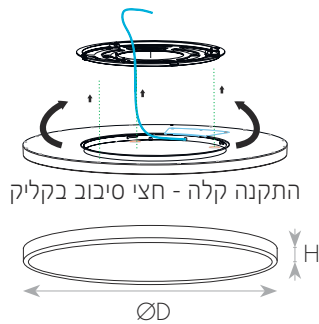

DIMENSIONS & WEIGHT

מידות ומשקל

Width	600mm
Length	960mm
Product weight	5750g

MATERIALS & COLORS

מבנה וגימור

Product color	black
Body material	ABS
Protection class IEC 62262	IK08
Cover finishing	milky
Cover material	PC