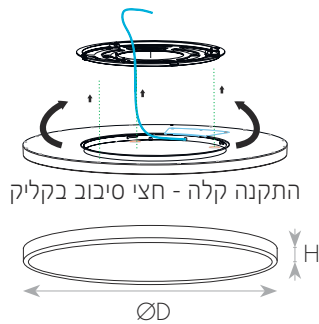

### DIMENSIONS & WEIGHT

### מידות ומשקל

Width	600mm
Length	960mm
Product weight	5750g