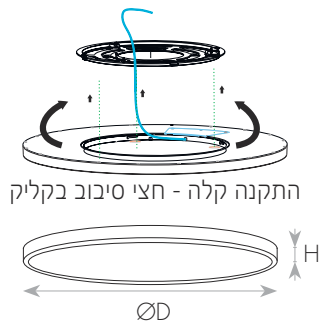

סדרת גופי תאורה צמודי תקרה דקים במיוחד במגוון גדלים והספקים. יעילות אורית גבוהה במיוחד 120Lm/W, דרייבר איכותי ללא ריצוד וכיסוי פרוסט מונע סנוור. התקנה קלה ונוחה. להתקנה בחדרי מגורים, משרדים, שטחים מסחריים, מבואות ועוד.

### DIMENSIONS & WEIGHT

### מידות ומשקל

Width	1200mm
Length	300mm
Height	24mm
Product weight	3800g