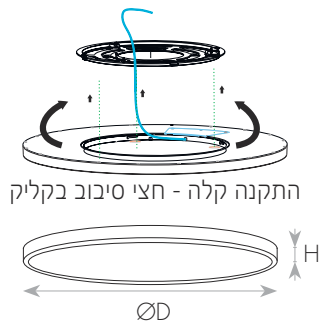

### DIMENSIONS & WEIGHT

### מידות ומשקל

Height	25mm
Diameter	800mm
Product weight	5150g