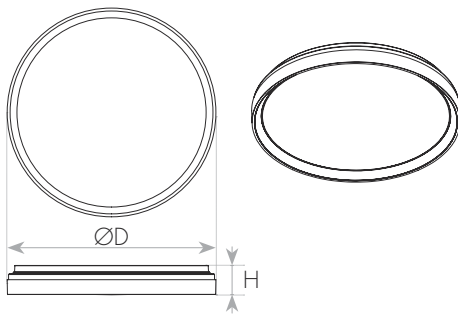

# HILA צמוד תקרה 3CCT

סדרת צמודי תקרה עם כיסוי אקרילי עמיד וייחודי. עדשה עם טקסטורה המספקת אחידות ותפוקה אורית גבוהה. 3 אפשרויות הארה בגוף אחד. חסכוני בחשמל ונוח להתקנה. להארה בחדרי מגורים ואירוח, מטבחים, מבואות, תאורה כללית ועוד.

קישור לסדרת המוצרים  
ואביזרים נלווים באתר

PRO | 220-240V 50-60Hz | IP20 | IK02 | מתאים לרשימת התקן הישראלי ✓

משקל (kg)	קוטר (mm)	גובה (mm)	צבע גימור	יעילות אורית (Lm/W)	שטף אור (Lm)	זווית הארה (°)	גוון אור (K)	הספק (W)	דגם	תיאור פריט	מק"ט
1.3	386	70	לבן	78/ 87/ 82	3500/ 3900/ 3700	120	3000/ 4000/ 5700	45	CH5367T-48W 3CCT W	HILA 48W 3CCT לבן עה"ט 385mm	17000190
1.3	386	70	שחור לבן	78/ 87/ 82	3500/ 3900/ 3700	120	3000/ 4000/ 5700	45	CH5367T-48W 3CCT B	HILA 48W 3CCT שחור עה"ט 385mm	17000191
1.3	386	70	לבן	78/ 87/ 82	3500/ 3900/ 3700	120	3000/ 4000/ 5700	45	CH5367I-48W	HILA 48W 385mm 3CCT	17000194
1.3	386	70	שחור לבן	78/ 87/ 82	3500/ 3900/ 3700	120	3000/ 4000/ 5700	45	CH5367I-48W	HILA 48W 385mm 3CCT	17000195
1.3	486	70	לבן	77/ 87/ 81	5150/ 5800/ 5400	120	3000/ 4000/ 5700	67	CH5367T-70W 3CCT W	HILA 72W 3CCT לבן עה"ט 485mm	17000192
1.3	486	70	שחור לבן	77/ 87/ 81	5150/ 5800/ 5400	120	3000/ 4000/ 5700	67	CH5367T-70W 3CCT B	HILA 72W 3CCT שחור עה"ט 485mm	17000193
1.3	486	70	לבן	77/ 87/ 81	5150/ 5800/ 5400	120	3000/ 4000/ 5700	67	CH5367I-70W	HILA 70W 385mm 3CCT	17000196
1.3	486	70	שחור לבן	77/ 87/ 81	5150/ 5800/ 5400	120	3000/ 4000/ 5700	67	CH5367I-70W	HILA 70W 385mm 3CCT	17000197