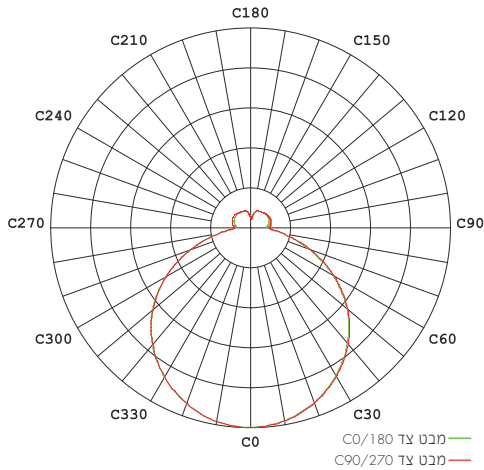

מק"ט - 17000197

דגם - CH5367I-70W

קישור לדף מוצר ואביזרים נלווים באתר

PRO | 220-240V | 50-60Hz | IP20 | IK02 | מתאים לרשימת התקן הישראלי ✓

DIMENSIONS & WEIGHT

מידות ומשקל

Height	70mm
Diameter	486mm
Product weight	1300g

PHOTOMETRIC DATA

אופטיקה

Luminous efficacy	77/87/81Lm/W
Luminous flux	5150/5800/5400Lm
CCT	3000/4000/5700K
CRI	>84
LED manufacturer	MLS
Chip type	SMD 2835
SDCM	≤4
Beam angle	120°
CIE class	Semi-Direct
Efficiency	100%