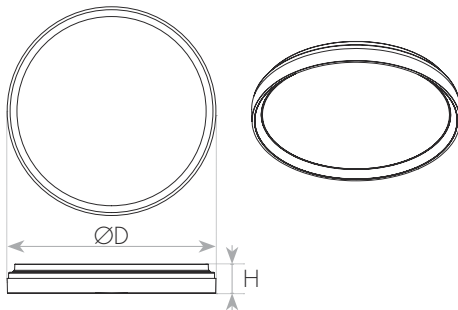

מק"ט - 17000197

דגם - CH5367I-70W

קישור לדף מוצר ואביזרים נלווים באתר

PRO | 220-240V | 50-60Hz | IP20 | IK02 | מתאים לרשימת התקן הישראלי ✓

DIMENSIONS & WEIGHT

מידות ומשקל

Height	70mm
Diameter	486mm
Product weight	1300g