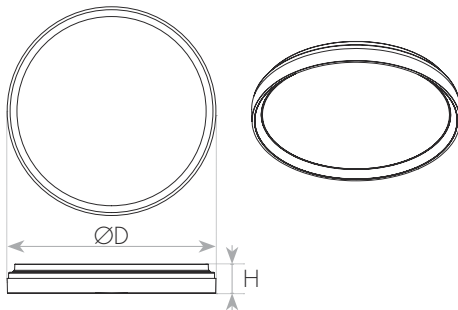

### DIMENSIONS & WEIGHT

### מידות ומשקל

Height	70mm
Diameter	386mm
Product weight	1300g