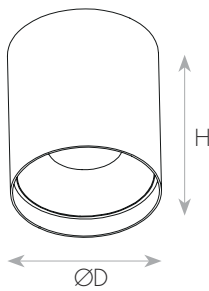

סדרת גופי צילינדר בעיצוב קלאסי ומוקפד. תאורה איכותית המעצימה כל חלל ומוסיפה נופך אלגנטי לכל עיצוב. זווית הארה מדויקת של 38 מעלות ואיכות אורית גבוהה. התקנה פשוטה ונוחה, ללא צורך בפתיחת הגוף, ללא ברגים חיצוניים וללא ריצוד. להתקנה בבתי מגורים, גלריות, בתי מלון, חנויות, מסעדות, מעברים ועוד.

### DIMENSIONS & WEIGHT

### מידות ומשקל

Height	83mm
Diameter	75mm
Product weight	210g