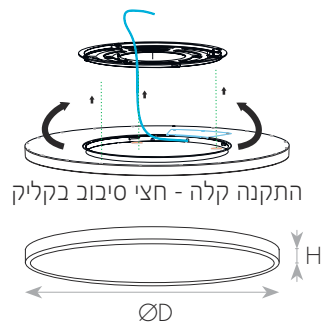

### DIMENSIONS & WEIGHT

### מידות ומשקל

Height	25mm
Diameter	800mm
Product weight	5150g