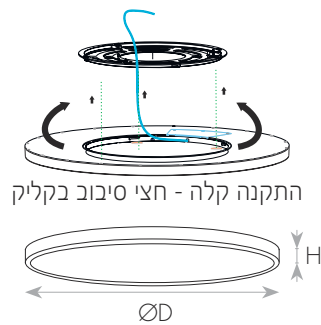

DIMENSIONS & WEIGHT

מידות ומשקל

Width	1200mm
Length	300mm
Height	24mm
Product weight	3800g

MATERIALS & COLORS

מבנה וגימור

Product color	white
Body material	ABS
Protection class IEC 62262	IK08
Cover finishing	milky
Cover material	PC