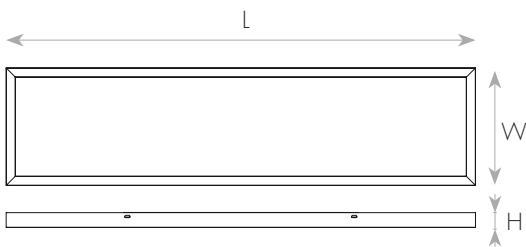

גוף תאורת לד על הטיח 30X120 בעיצוב דק וחדשני. יעילות אורית ושטף אורי גבוהים, מערכות קירור איכותיות, כיסוי פרוסט מונע סנוור ואפשרות בחירת גוון האור. להארת מטבחים, חדרים, משרדים, לובי, תאורה כללית ועוד.

מק"ט - 17840326

דגם - XF-XXX3012LY72M BL

קישור לדף מוצר ואביזרים נלווים באתר

3Years Guarantee | VALUE | 220-240V 50-60Hz | IP20 | IP44 | מתאים לדרשות התקן הישראלי

DIMENSIONS & WEIGHT

מידות ומשקל

Width	300mm
Length	1200mm
Height	40mm
Product weight	2180g