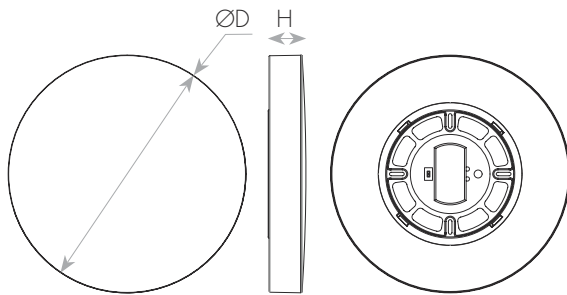

צמוד תקרה לבן בעל יעילות אורית גבוהה 100Lm/W, שטף אורי מרשים וגוון אור משתנה לבחירה. התקנה קלה ופשוטה. מתאים לשימוש בבתיים, חדרי מדרגות, לובי, משרדים ועוד.

מק"ט - 17700032

דגם - Y7-CL42-50 W

קישור לדף מוצר ואביזרים נלווים באתר

2Years Guarantee | VALUE | 220-240V 50-60Hz | IP20 | IP44 | מתאים לרשימת התקן הישראלי

DIMENSIONS & WEIGHT

מידות ומשקל

Height	45mm
Diameter	500mm
Product weight	1210g

MATERIALS & COLORS

מבנה וגימור

Product color	white
Body material	Polypropylene
Cover finishing	milky
Cover material	PS
Lens material	PC