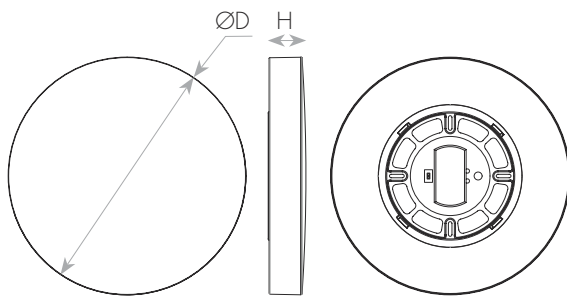

### DIMENSIONS & WEIGHT

### מידות ומשקל

Height	45mm
Diameter	300mm
Product weight	490g