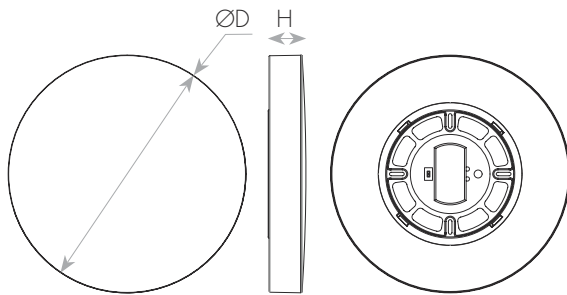

צמוד תקרה שחור בעל יעילות אורית גבוהה 100lm/W, שטף אורי מרשים וגוון אור משתנה לבחירה. התקנה קלה ופשוטה. מתאים לשימוש בבתיים, חדרי מדרגות, לובי, משרדים ועוד.

מק"ט - 17700034

דגם - YT-CL42-36 B

קישור לדף מוצר ואביזרים נלווים באתר

2Years Guarantee | VALUE | 220-240V 50-60Hz | | | מתאים לרשימת התקן הישראלי ✓

DIMENSIONS & WEIGHT

מידות ומשקל

Height	45mm
Diameter	400mm
Product weight	810g

MATERIALS & COLORS

מבנה וגימור

Product color	black
Body material	Polypropylene
Cover finishing	milky
Cover material	PS
Lens material	PC