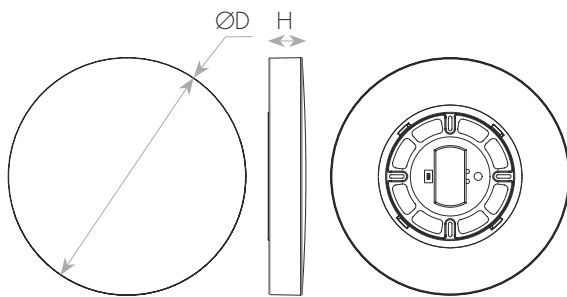

צמוד תקרה לבן בעל יעילות אורית גבוהה 100Lm/W, שטף אורי מרשים וגוון אור משתנה לבחירה. התקנה קלה, מתאים לשימוש בבתים, חדרי מדרגות, לובי, משרדים ועוד.

מק"ט - 17700027

דגם - YT-CL42-65 WH

קישור לדף מוצר ואביזרים נלווים באתר

2Years Guarantee | VALUE | 220-240V 50-60Hz | IP20 | IP44 | מתאים לדרשות התקן הישראלי

DIMENSIONS & WEIGHT

מידות ומשקל

Height	65mm
Diameter	600mm
Product weight	1950g

MATERIALS & COLORS

מבנה וגימור

Product color	white
Body material	Polypropylene
Cover finishing	milky
Cover material	PS
Lens material	PC