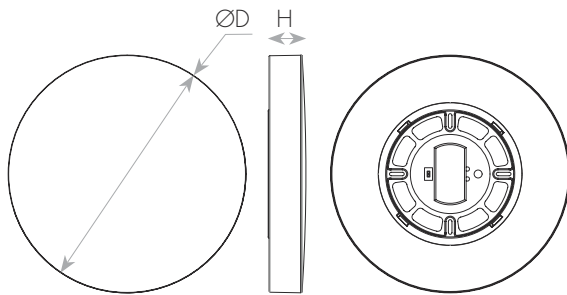

### DIMENSIONS & WEIGHT

### מידות ומשקל

Height	65mm
Diameter	600mm
Product weight	1950g