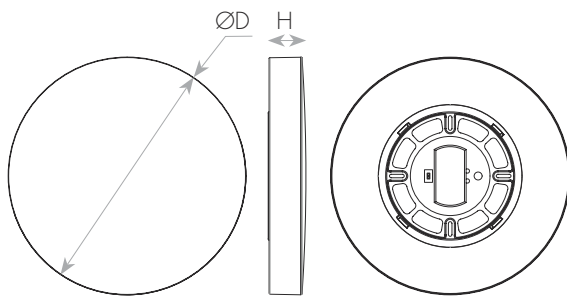

צמוד תקרה מוזהב בעל יעילות אורית גבוהה 100Lm/W, שטף אורי מרשים וגוון אור משתנה לבחירה. התקנה קלה, מתאים לשימוש בבתים, חדרי מדרגות, לובי, משרדים ועוד.

מק"ט - 17700029

דגם - YT-CL42-65 G

קישור לדף מוצר ואביזרים נלווים באתר

2Years Guarantee | VALUE | 220-240V 50-60Hz | IP20 | IP44 | מתאים לרשימת התקן הישראלי

DIMENSIONS & WEIGHT

מידות ומשקל

Height	65mm
Diameter	600mm
Product weight	1950g

MATERIALS & COLORS

מבנה וגימור

Product color	gold
Body material	Polypropylene
Cover finishing	milky
Cover material	PS
Lens material	PC