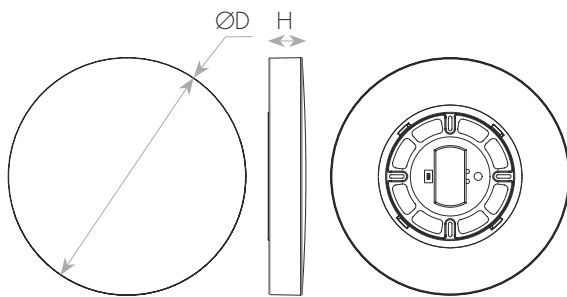

צמוד תקרה בעל יעילות אורית גבוהה 100Lm/W, שטף אורי מרשים וגוון אור משתנה לבחירה. התקנה קלה ופשוטה. מתאים לשימוש בבתים, חדרי מדרגות, לובי, משרדים ועוד.

מק"ט - 17700026

דגם - YT-CL42-65 WOOD G

קישור לדף מוצר ואביזרים נלווים באתר

2Years Guarantee | VALUE | 220-240V 50-60Hz | IP20 | IP44 | מתאים לדרשות התקן הישראלי

DIMENSIONS & WEIGHT

מידות ומשקל

Height	65mm
Diameter	600mm
Product weight	1950g

MATERIALS & COLORS

מבנה וגימור

Product color	Maple tree
Body material	Polypropylene
Cover finishing	milky
Cover material	PS
Lens material	PC