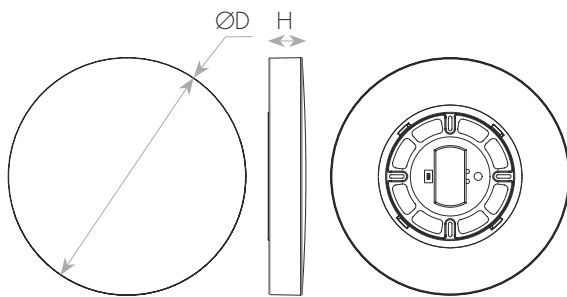

צמוד תקרה בעל יעילות אורית גבוהה 100Lm/W, שטף אורי מרשים וגוון אור משתנה לבחירה. התקנה קלה ופשוטה. מתאים לשימוש בבתים, חדרי מדרגות, לובי, משרדים ועוד.

מק"ט - 17700025

דגם - YT-CL42-50 WOOD G

קישור לדף מוצר ואביזרים נלווים באתר

### DIMENSIONS & WEIGHT

### מידות ומשקל

Height	45mm
Diameter	500mm
Product weight	1210g