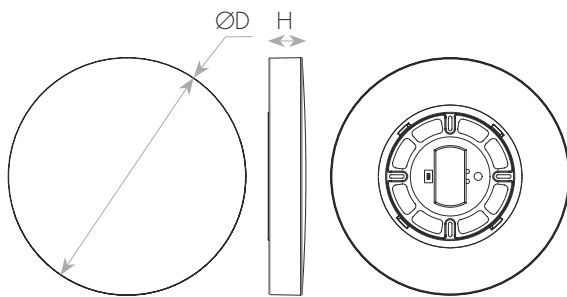

צמוד תקרה בעל יעילות אורית גבוהה 100Lm/W, שטף אורי מרשים וגוון אור משתנה לבחירה. התקנה קלה ופשוטה. מתאים לשימוש בבתים, חדרי מדרגות, לובי, משרדים ועוד.

מק"ט - 17700024

דגם - YT-CL42-36 WOOD G

קישור לדף מוצר ואביזרים נלווים באתר

2Years Guarantee | VALUE | 220-240V 50-60Hz | IP20 | IP44 | מתאים לדרשות התקן הישראלי

DIMENSIONS & WEIGHT

מידות ומשקל

Height	45mm
Diameter	400mm
Product weight	810g

MATERIALS & COLORS

מבנה וגימור

Product color	Maple tree
Body material	Polypropylene
Cover finishing	milky
Cover material	PS
Lens material	PC