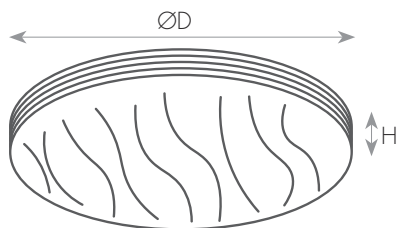

קישור לדף מוצר ואביזרים נלווים באתר

2Years
Guarantee

220-240V
50-60Hz

IP20

מתאים לדרשות
התקן הישראלי

DIMENSIONS & WEIGHT

מידות ומשקל

Height	65mm
Diameter	380mm
Product weight	750g

MATERIALS & COLORS

מבנה וגימור

Product color	white
Body material	PMMA
Cover finishing	milky
Cover material	PMMA
Lens material	PMMA

ELECTRICAL DATA

נתונים חשמליים

Nominal wattage	36W
Nominal voltage	220-240V
Mains frequency	50/60Hz
Protection class	Class 1
Operating mode	Internal LED driver
Driver manufacturer	Integrated
Dimmable driver mode	No