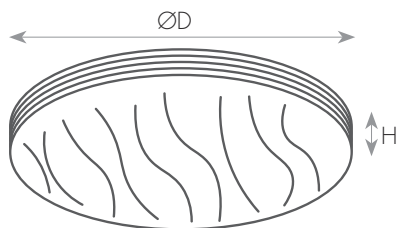

קישור לדף מוצר ואביזרים נלווים באתר

2Years
Guarantee

220-240V
50-60Hz

IP20

מתאים לדרשות
התקן הישראלי

DIMENSIONS & WEIGHT

מידות ומשקל

| | |
|----------------|-------|
| Height | 70mm |
| Diameter | 480mm |
| Product weight | 1300g |