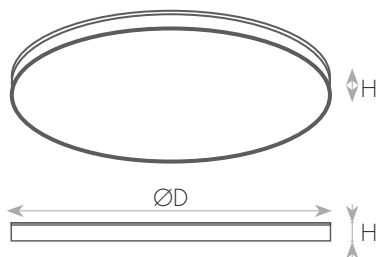

### DIMENSIONS & WEIGHT

### מידות ומשקל

Height	70mm
Diameter	480mm
Product weight	1300g