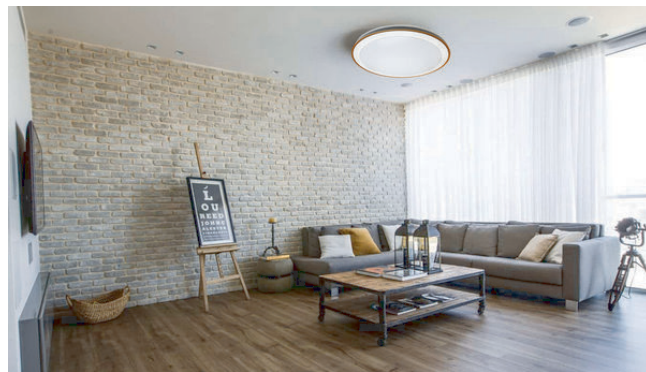

DIMENSIONS & WEIGHT

מידות ומשקל

Height	85mm
Diameter	390mm
Product weight	750g

MATERIALS & COLORS

מבנה וגימור

Product color	White/gold
Body material	PMMA
Cover finishing	milky
Cover material	PMMA
Lens material	PMMA