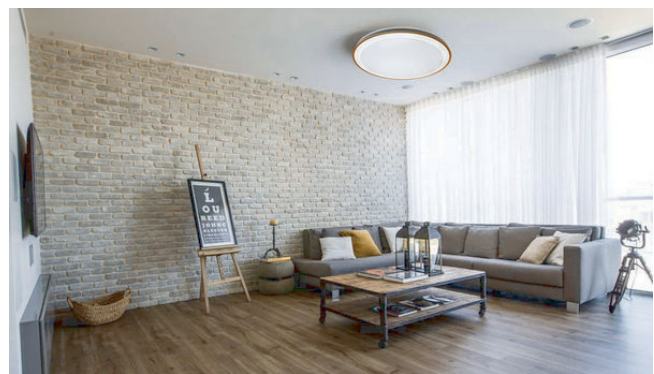

DIMENSIONS & WEIGHT

מידות ומשקל

Height	85mm
Diameter	490mm
Product weight	1300g

MATERIALS & COLORS

מבנה וגימור

Product color	White/gold
Body material	PMMA
Cover finishing	milky
Cover material	PMMA
Lens material	PMMA