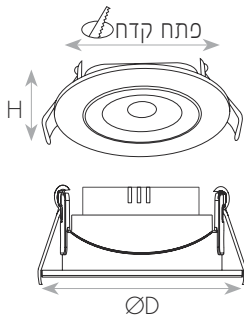

מק"ט - 72112290
 דגם - TD25-3W 38° + CABLE WHITE 3000K
 קישור לדף מוצר ואביזרים נלווים באתר

1 Year Guarantee | 220-240V 50-60Hz | IP20 | מתאים לרישות התקן הישראלי

DIMENSIONS & WEIGHT

מידות ומשקל

Height	30mm
Diameter	75mm
Product weight	40g
Cut hole	55mm