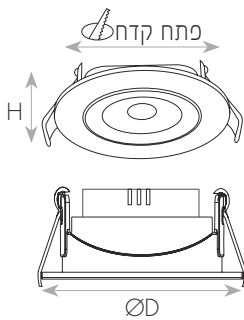

מק"ט - 72112291
 דגם - TD25-3W 38° + CABLE WHITE 6000K
 קישור לדף מוצר ואביזרים נלווים באתר

1 Year Guarantee | 220-240V 50-60Hz | IP20 | מתאים לרשימת התקן הישראלי

DIMENSIONS & WEIGHT

מידות ומשקל

Height	30mm
Diameter	75mm
Product weight	40g
Cut hole	55mm