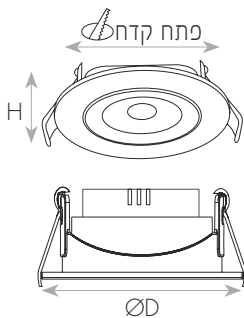

מק"ט - 72112293
 דגם - TD30-7W 38° + CABLE BLACK 3CCT
 קישור לדף מוצר ואביזרים נלווים באתר

1 Year Guarantee | 220-240V 50-60Hz | IP20 | מתאים לדרשות התקן הישראלי

DIMENSIONS & WEIGHT

מידות ומשקל

Height	41mm
Diameter	90mm
Product weight	70g
Cut hole	70mm