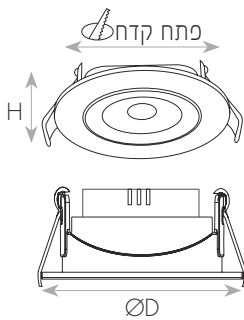

מק"ט - 72112294
 דגם - TD40-12W 60° + CABLE WHITE 3000K
 קישור לדף מוצר ואביזרים נלווים באתר

1 Year Guarantee | 220-240V 50-60Hz | IP20 | מתאים לדרשות התקן הישראלי

DIMENSIONS & WEIGHT

מידות ומשקל

Height	44mm
Diameter	118mm
Product weight	110g
Cut hole	90mm