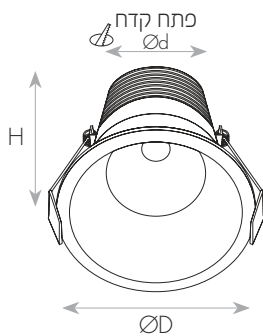

שקוע לד DARKLIGHT עם שוליים דקים במיוחד. ספוט קומפקטי בזווית מדויקת של 38° המונע סנוור ומאיר בצורה איכותית ומדויקת. תאורה אפקטיבית המשלבת איכות אורית גבוהה (CRI>90), ומעניקה הארה טבעית. דרייבר חיצוני ללא ריצוד. מתאים למגוון רחב של יישומים, להארת מסדרונות, חדרי מגורים, גלריות, מוזיאונים, בתי מלון ועוד.

מק"ט - 71810045

2905R Spot Light 5W CUT35 38D 3CCT WHITE - גגם

קישור לדף מוצר ואביזרים נלווים באתר

3Years Guarantee | VALUE | 220-240V 50-60Hz | IP20 | מתאים לדרשות התקן הישראלי

### DIMENSIONS & WEIGHT

### מידות ומשקל

Height	58mm
Diameter	40mm
Product weight	595g
Cut hole	35mm