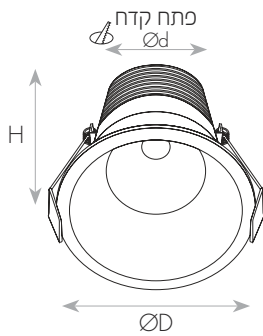

שקוע לד DARKLIGHT עם שוליים דקים במיוחד. ספוט קומפקטי בזווית מדויקת של 38° המונע סנוור ומאיר בצורה איכותית ומדויקת. תאורה אפקטיבית המשלבת איכות אורית גבוהה (CRI>90), ומעניקה הארה טבעית. דרייבר חיצוני ללא ריצוד. מתאים למגוון רחב של יישומים, להארת מסדרונות, חדרי מגורים, גלריות, מוזיאונים, בתי מלון ועוד.

מק"ט - 71810047

2905R Spot Light 5W CUT35 38D 3CCT CHROME - דגם

קישור לדף מוצר ואביזרים נלווים באתר

3Years Guarantee | VALUE | 220-240V 50-60Hz | IP20 | מתאים לדרשות התקן הישראלי

DIMENSIONS & WEIGHT

מידות ומשקל

Height	58mm
Diameter	40mm
Product weight	595g
Cut hole	35mm

MATERIALS & COLORS

מבנה וגימור

Product color	chrom
Body material	aluminum
Cover finishing	Clear
Cover material	PC

ELECTRICAL DATA

נתונים חשמליים

Nominal wattage	5.3W
Nominal current	0.04A
Nominal voltage	220-240V
Mains frequency	50/60Hz
Protection class	Class 2
Operating mode	External LED driver
Driver manufacturer	LIFUD
Driver model	LF-008S0135H
Driver output current	135mA
Dimmable driver mode	No
Power factor	>0.55
THDi	<9%
Output ripple current	≤5%
Inrush current	15A
Inrush current time T_{h50}	60μs
Max. no. of lum. On circuit break. B10 A	82
Max. no. of lum. On circuit break. B16 A	131
Max. no. of lum. On circuit break. C10 A	136
Max. no. of lum. On circuit break. C16 A	222
Optional driver 1-10V	LF 17900216